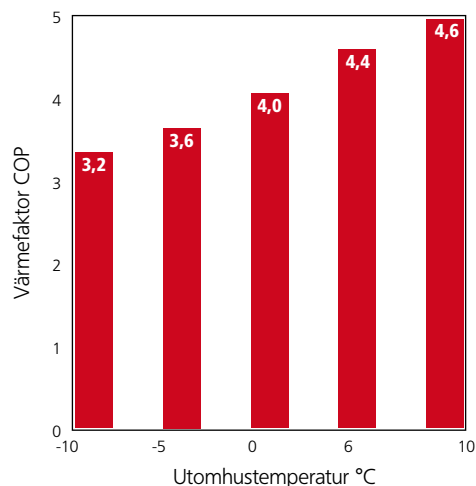

luft/luft värmepump värme och kyla

KLASS A
ENERGIMÄRKNING
FÖR ALLA ENHETER

- » **Värme ner till -20°C**
- » **Luftkonditionering**
- » **Luftrening**
- » **Mycket låg ljudnivå**
- » **Underhållsvärme för fritidshuset**
- » **Inverter**
- » **Rörelsesensor**
- » **Frånvarofunktion**
- » **Belönad med iF product design award för sin unika design**

AVANCERAD LUFTRENING

Inomhusdelen har ett fotokatalytiskt filter med titanapatit som avlägsnar:

- > Pollen & damm
- > Bakterier & virus
- > Formaldehyd
- > Dålig lukt

INBYGGD INTELLIGENS

Den nya trådlösa fjärrkontrollen har en mycket snygg design, är lättanvänd och utrustad med en veckotimer. Med denna timer kan du programmera ett 7-dagarsschema med 4 olika händelser varje dag.

ENERGIEFFEKTIVT & MILJÖVÄNLIGT

Daikins värmepumpar ger dig värme när du behöver den som bäst, d.v.s vid låga temperaturer. I stapeldiagrammet nedan ser du hur effektiv värmepumpen är vid olika utomhustemperaturer. För 1 tillförd kW får du t.ex hela 3,2 kW värme tillbaka vid -10°C.