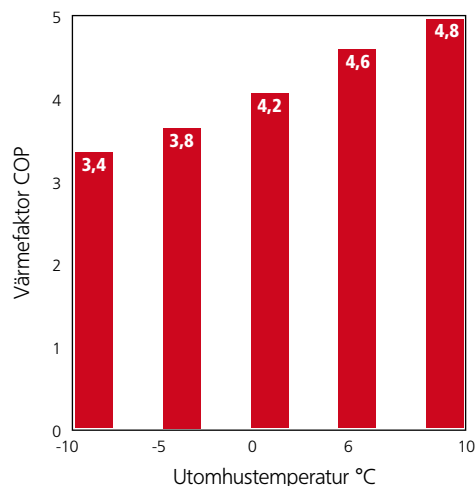

luft/luft värmepump värme och kyla

Väggmodell Nordic

KLASS A
ENERGIMÄRKNING
FÖR ALLA ENHETER

- » **Värme ner till -20°C**
- » **Luftkonditionering**
- » **Luftrening**
- » **Mycket låg ljudnivå**
- » **Underhållsvärme för fritidshuset**
- » **Inverter**
- » **Rörelsesensor**
- » **Frånvarofunktion**

www.daikin.se

Fjärrkontroll

Inomhusenhet

Utomhusenhet

BEHAGLIG VÄRME & JÄMN TEMPERATUR

Dina golv blir varma och sköna genom att den varma luften pressas ner mot golvet. Den varma luften sprids effektivt och temperaturen blir jämn. När du vill använda din värmepump i kylläge sprids luften utefter taket för att undvika drag.

AVANCERAD LUFTRENING

Inomhusdelen har ett fotokatalytiskt filter med titanapatit som avlägsnar:

- > Pollen & damm
- > Bakterier & virus
- > Formaldehyd
- > Dålig lukt

INBYGGD INTELLIGENS

Den nya trådlösa fjärrkontrollen har en mycket snygg design, är lättanvänd och är utrustad med en veckotimer. Med denna timer kan du programmera ett 7-dagarsschema med 4 olika händelser varje dag.

ENERGIEFFEKTIVT & MILJÖVÄNLIGT

Daikins värmepumpar ger dig värme när du behöver den som bäst, d.v.s vid låga temperaturer. I stapel-diagrammet nedan ser du hur effektiv värmepumpen är vid olika utomhustemperaturer. För 1 tillförd kW får du t.ex hela 3,4 kW värme tillbaka vid -10°C.