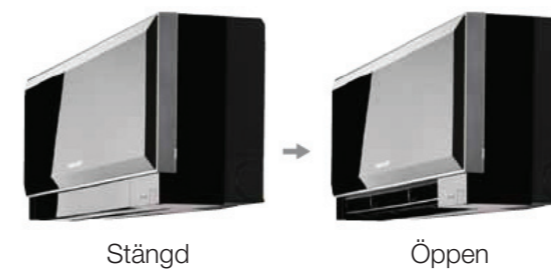

Kvalitet in i minsta detalj

Kirigamine Zen för tankarna till ett modernt konstverk, en installation som väcker uppmärksamhet och förvåning. Kan verkligen en inomhusdel till en luftvärmepump se ut så här? Bli inte förvånad om Kirigamine Zen till och med blir ditt hems vackraste inredningsdetalj.

Kirigamine Zen är utvecklad vid Mitsubishi Electric's egna anläggningar i Japan vilket borgar för högsta kvalitet in i minsta detalj. Inget har lämnats åt slumpen.