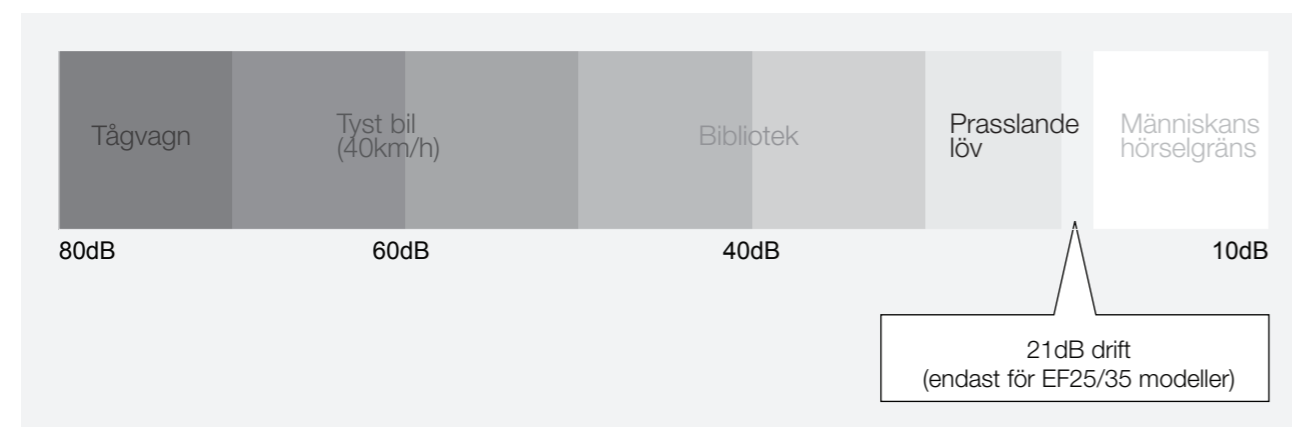

En ny vind sveper in

Så här har en luftvärmepump aldrig sett ut tidigare. Kirigamine Zens smala, luxuösa och strömlinjeformade design sveper obemärkt in i ditt hem, och i såväl öppet som stängt läge smälter den diskret in. Tillsam-

mans med den låga ljudnivån blir den en knappt märkbar inredningsdetalj i ditt hem. Faktum är att löv som prasslar i vinden lätt kan överrösta ljudet från Kirigamine Zen.

Kvalitet in i minsta detalj

Kirigamine Zen för tankarna till ett modernt konstverk, en installation som väcker uppmärksamhet och förvåning. Kan verkligen en inomhusdel till en luftvärmepump se ut så här? Bli inte förvånad om Kirigamine Zen till och med blir ditt hems vackraste inredningsdetalj.

Kirigamine Zen är utvecklad vid Mitsubishi Electric's egna anläggningar i Japan vilket borgar för högsta kvalitet in i minsta detalj. Inget har lämnats åt slumpen.

Även Kirigamine Zens kontrollpanel och fjärrkontroll är skapad med den bästa av japansk teknik. Nu kan du optimera ditt inomhusklimat utan att behöva resa dig från soffan.

- Weekly timer är ny funktion som låter dig ställa in Kirigamine Zen på veckobasis för lägsta energikostnad och högsta komfort.
- Fläktläge är ny funktion som endast aktiverar fläkten för ökad luftcirkulation.
- 10°C underhållsvärme är en funktion som du aktiverar när du inte ska vistas i huset under längre period. Den gör att Kirigamine Zen även är ett lämpligt val för sommarstugeägaren.